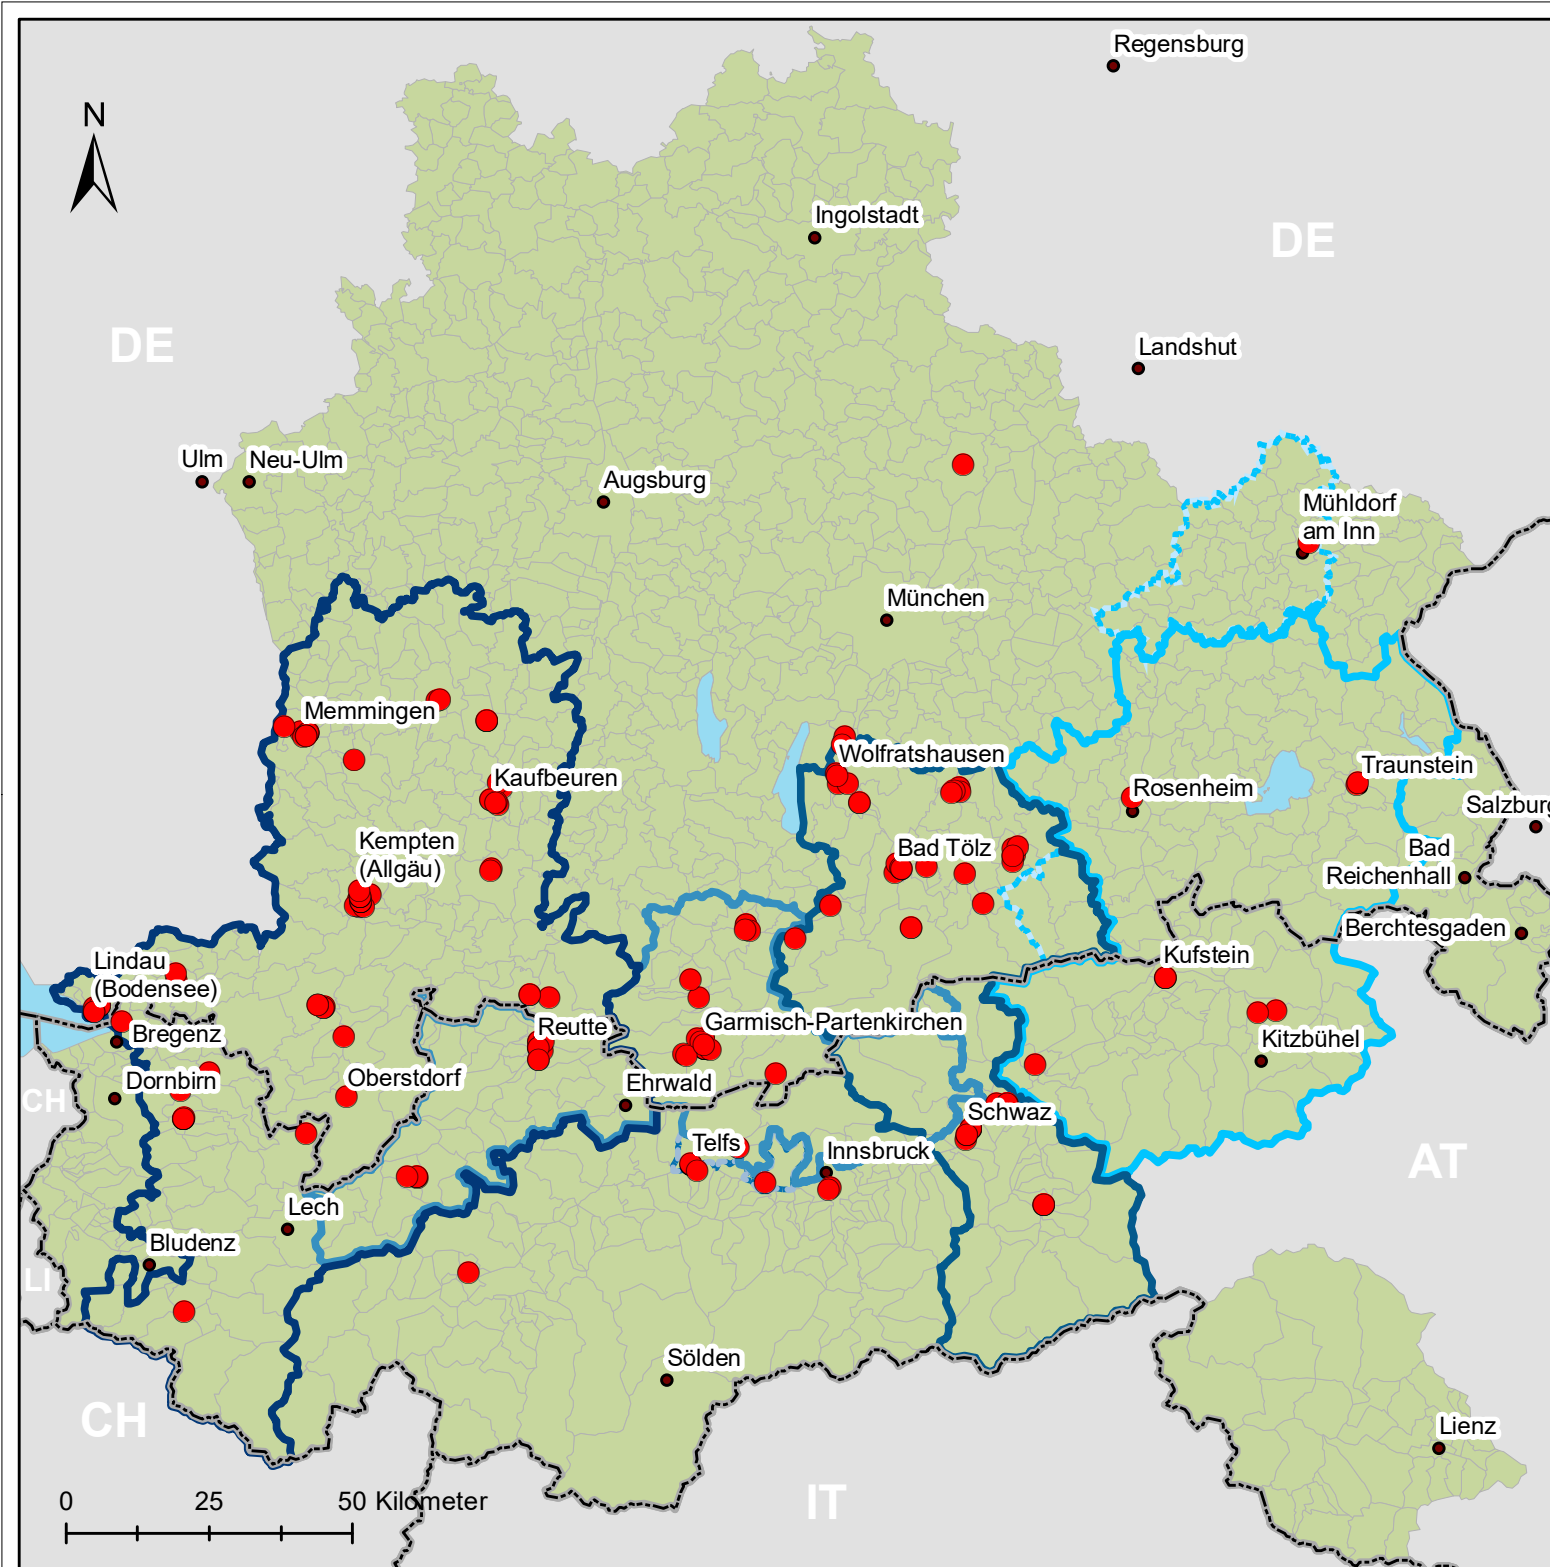

Bildungseinrichtungen

Legende

-  Euregio Via Salina
-  Euregio Schwaz - Bad Tölz-Wolfratshausen - Miesbach
-  Euregio ZWK
-  Euregio Inntal
-  Nationale Grenzen
-  Bildungseinrichtung

Räumliche Auflösung: Kommunen (2016)
Entwurf & Kartographie: FAU Erlangen-Nürnberg
Anja Sperr, Markus Lambracht & Tobias Chilla
Kartengrundlage: © Eurostat (ESTAT) - GISCO
Datengrundlage: DESTATIS 2020 & Statistik Austria 2020