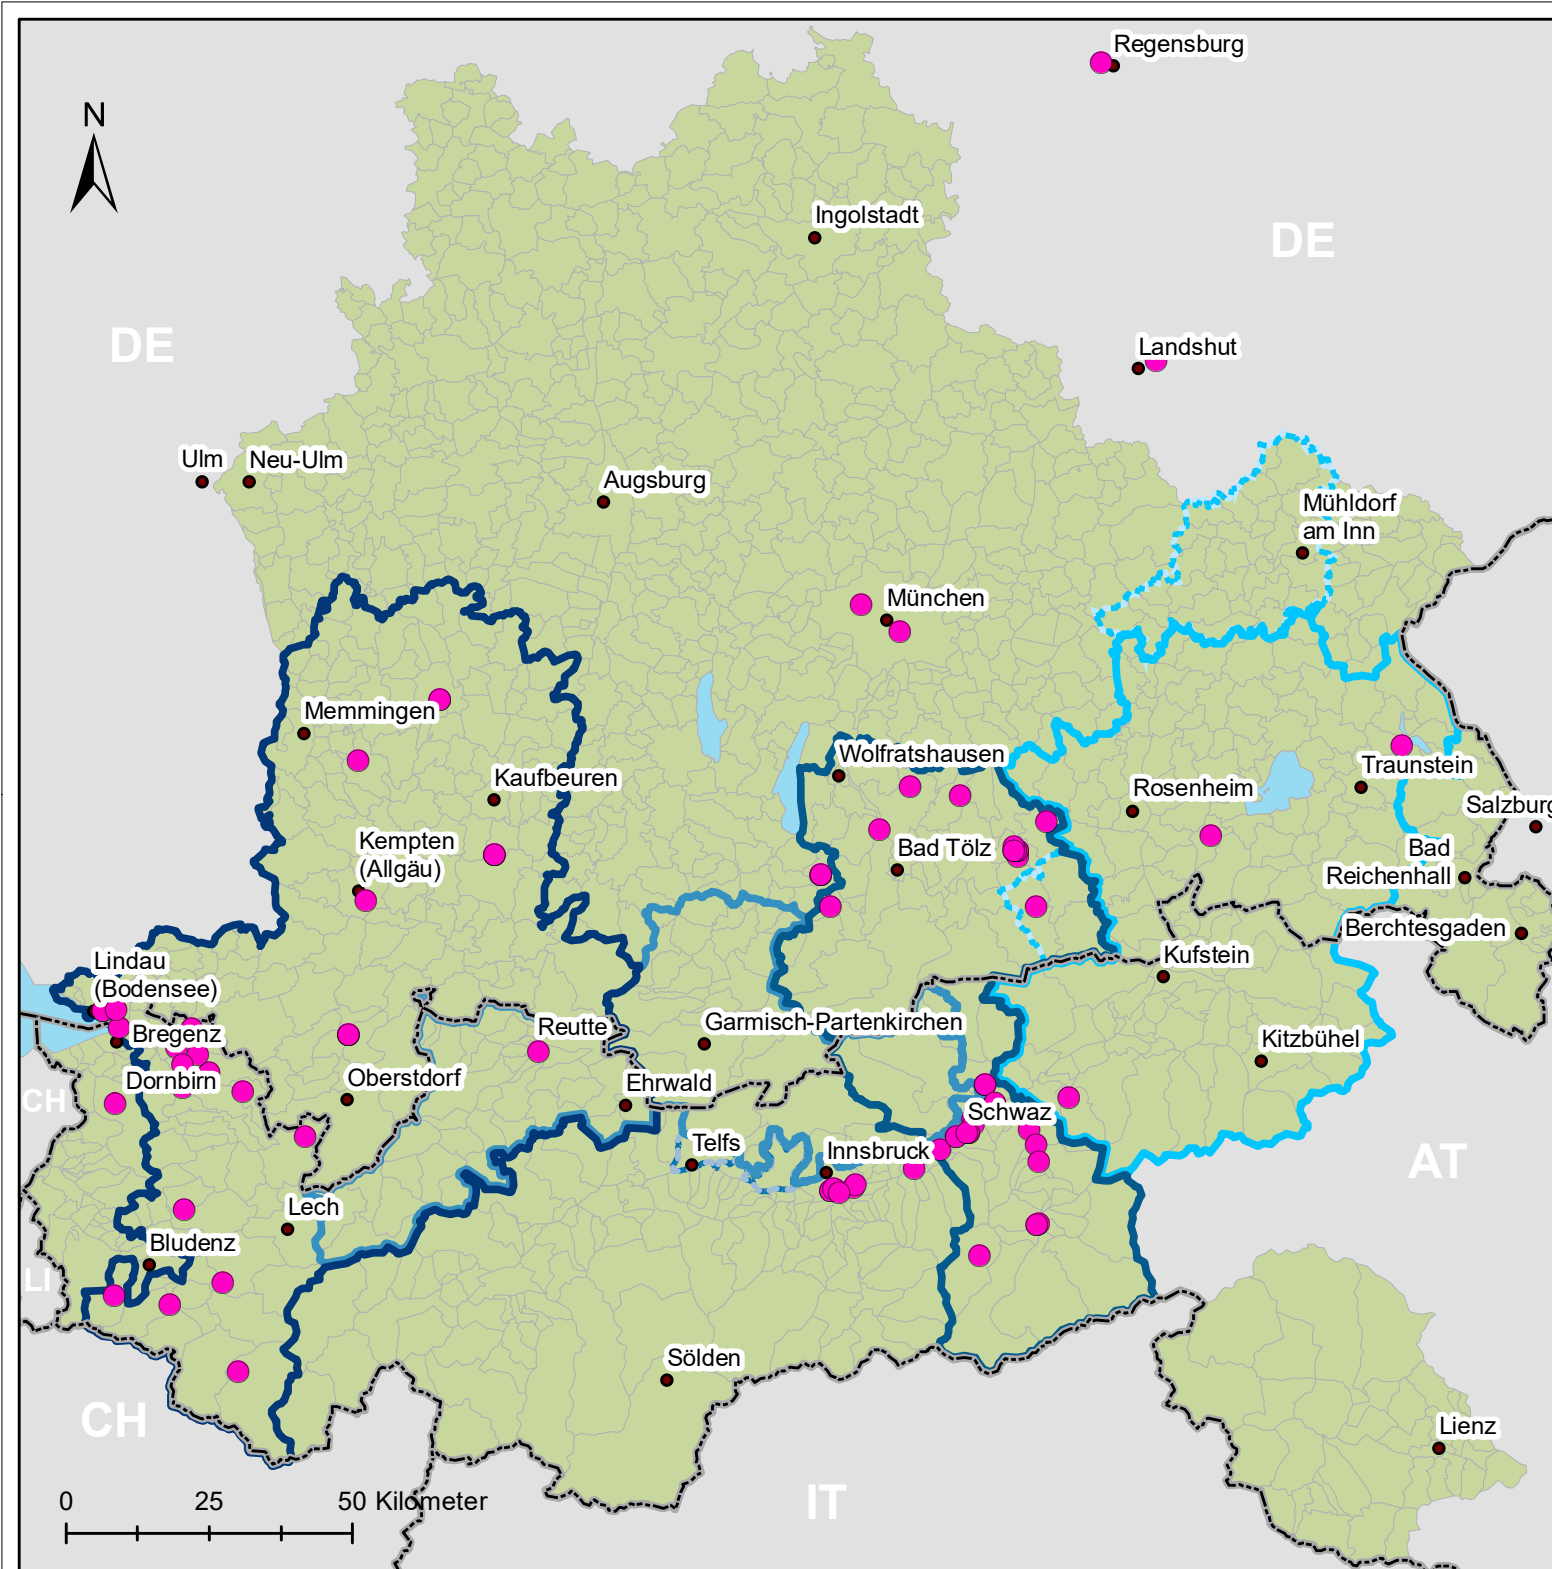

Projekte und Initiativen öffentlicher Hand zum Thema Umwelt & Klima

Legende

-  Euregio Via Salina
-  Euregio Schwaz - Bad Tölz-Wolfratshausen - Miesbach
-  Euregio ZWK
-  Euregio Inntal
-  Nationale Grenzen
-  Umwelt- & Klimaprojekt oder -initiative

Räumliche Auflösung: Kommunen (2016)
 Entwurf & Kartographie: FAU Erlangen-Nürnberg
 Anja Sperr, Markus Lambracht & Tobias Chilla
 Kartengrundlage: © Eurostat (ESTAT) - GISCO
 Datengrundlage: DESTATIS 2020 & Statistik Austria 2020