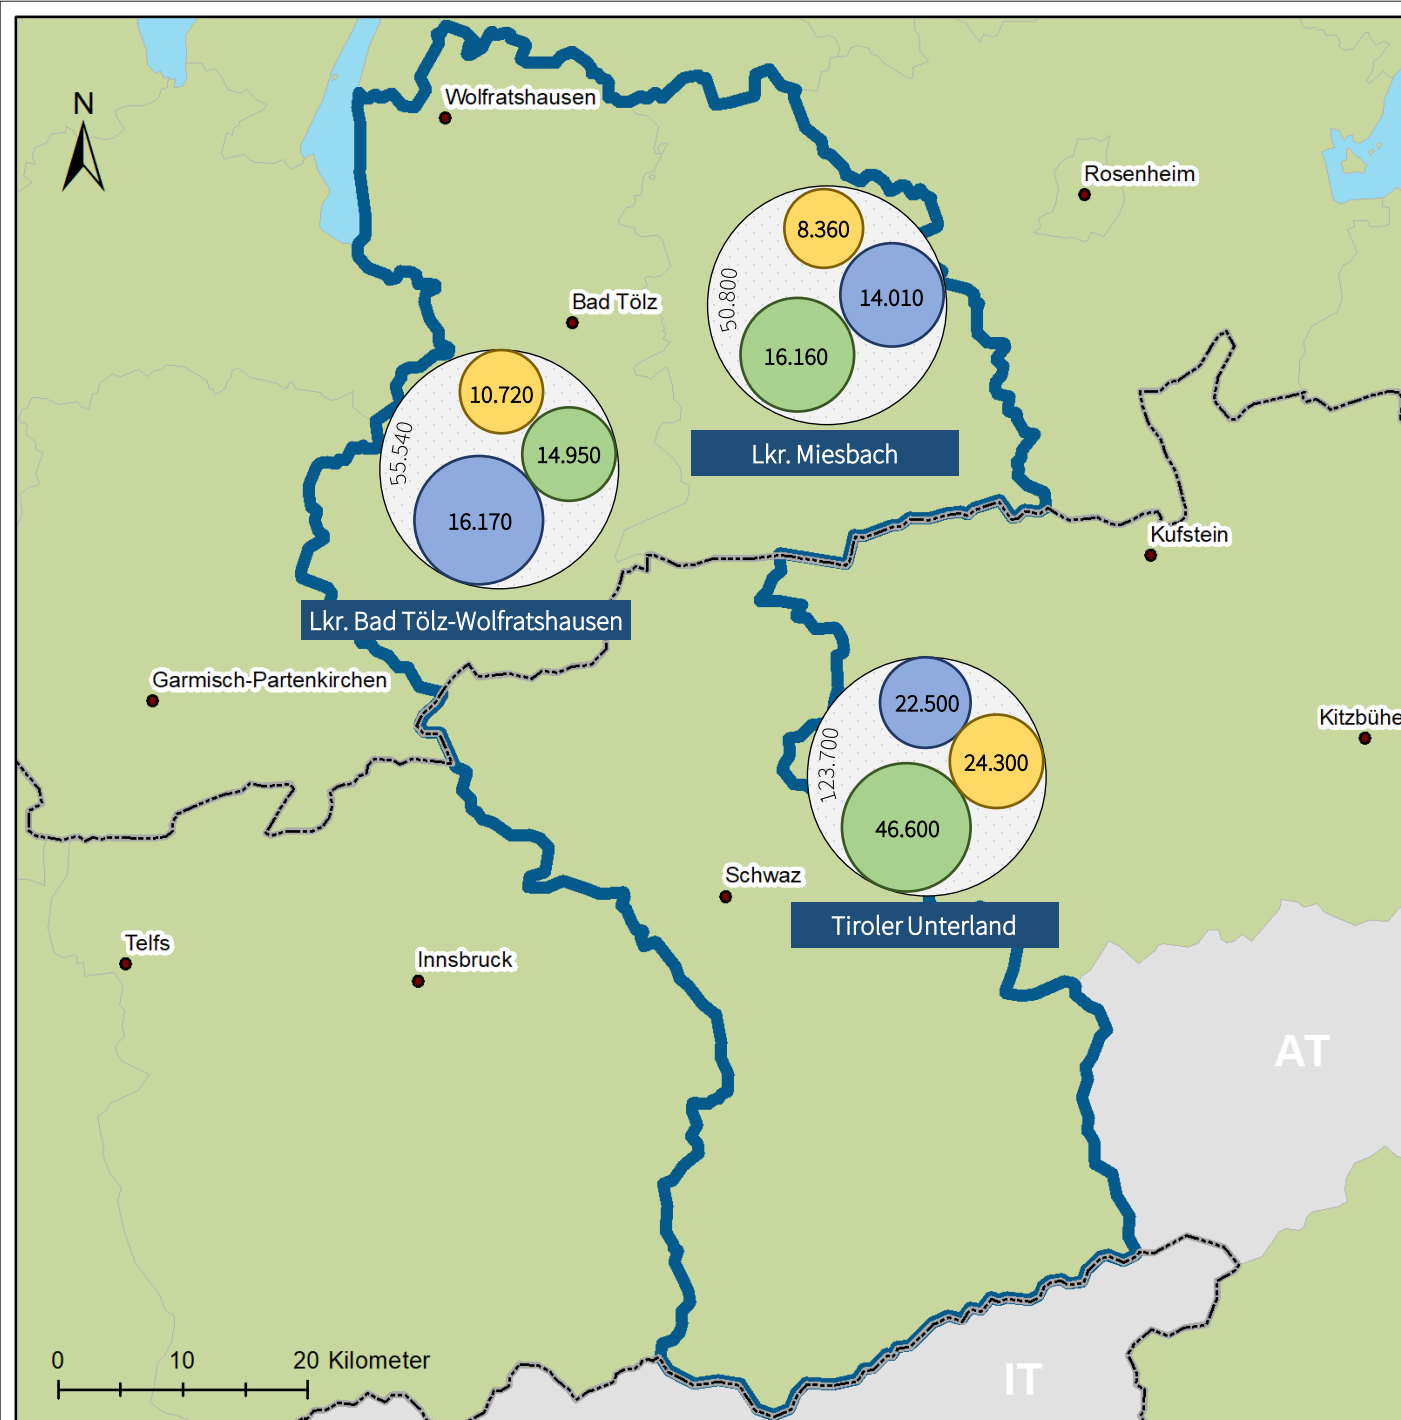

Euregio Schwaz Bad Tölz-Wolfratshausen Miesbach

Erwerbstätige nach NACE-Wirtschaftszweigen

Erwerbstätige eines
spezifischen
Wirtschaftszweiges
(TOP 3)

Erwerbstätige aller
Wirtschaftszweige-
gesamt

NUTS3 Region

NACE Wirtschaftszweige

Industrie ohne Baugewerbe (NACE B-E)

Handel, Instandhaltung, Verkehr,
Gastgewerbe/Beherbergung, Gastronomie,
Information und Kommunikation (NACE G-J)

Öffentliche Verwaltung, Verteidigung,
Sozialversicherung, Erziehung und Unterricht,
Gesundheits- und Sozialwesen, Kunst, Unterhaltung
und sonstige Dienstleistungen (NACE O-U)

Räumliche Auflösung: NUTS3 (2016)

Entwurf & Kartographie: FAU Erlangen-Nürnberg

Anja Sperr, Markus Lambracht & Tobias Chilla

Kartengrundlage: © Eurostat (ESTAT) - GISCO

Datengrundlage: DESTATIS 2020 & Statistik Austria 2020