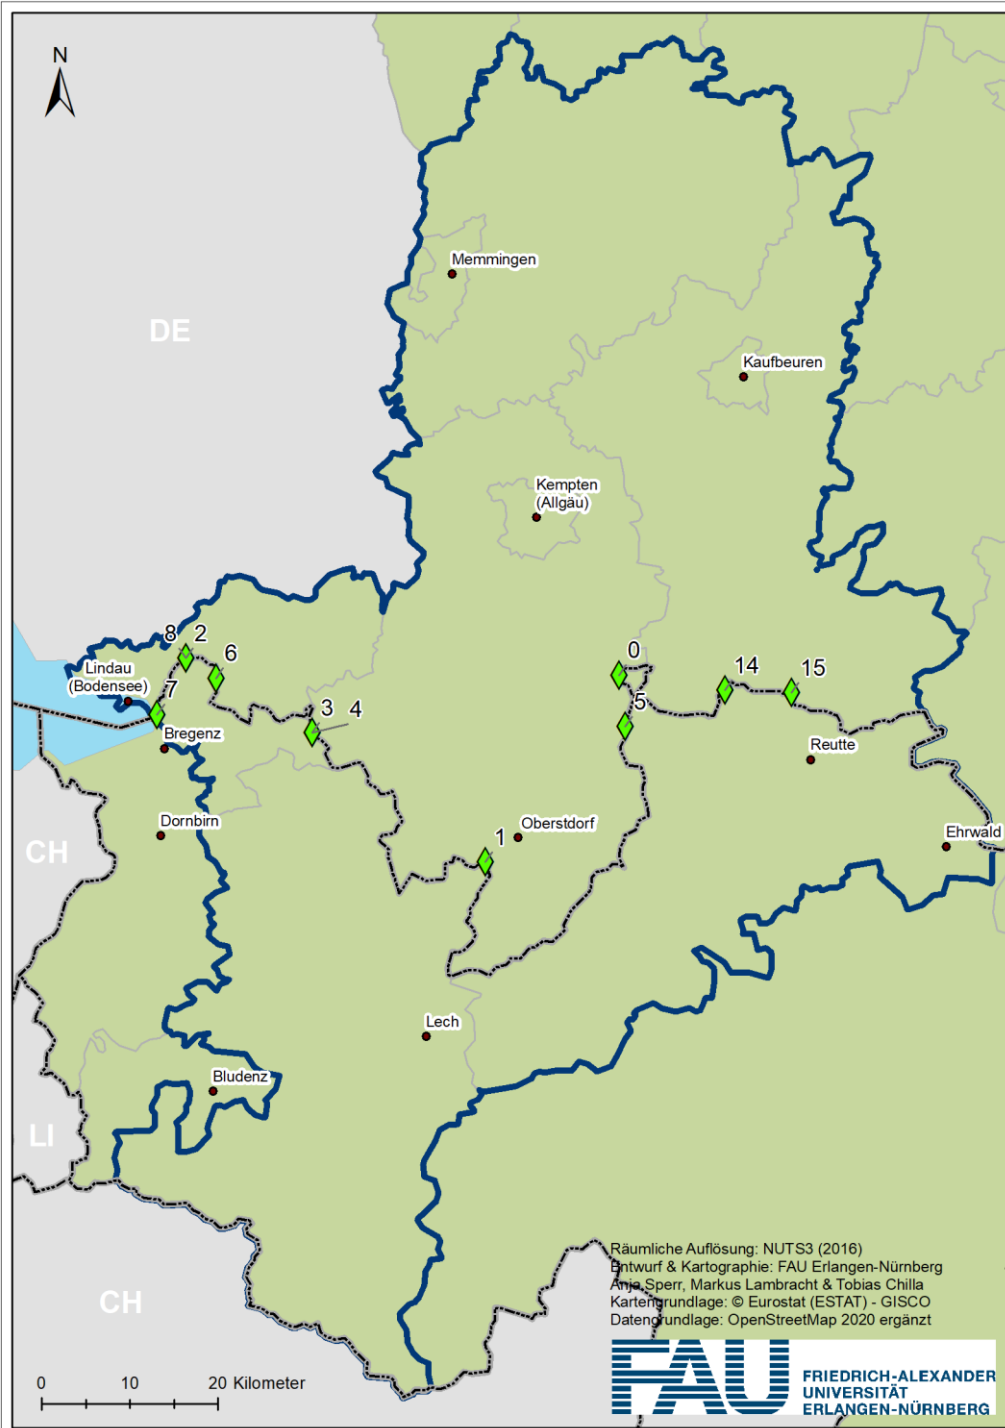

Grenzüberschreitende ÖPNV-Verbindungen Euregio Via Salina

- 0 Linie 9720/81 Füssen Bahnhof - Oberstdorf Busbahnhof
- 1 Walserbus 1
- 2 Linie 10b Lochau - Niederstaufen
- 3 Linie 29 Egg - Oberstaufen
- 4 Linie 9795 Oberstaufen - Kalzhofen - Hochgratbahn
- 5 Linie 120 Oberjoch - Reutte
- 6 Linie 12 Lindau - Lochau
- 7 Linie 14a Lindau - Lochau
- 8 Linie 19b Lochau - Niederstaufen
- 14 Linie 63 (Füssen - Pfroten) - Nesselwang - Kempten
- 15 Linie 100, Füssen - Vils - Pinswang - Musau - Pflach - Reutte

FRIEDRICH-ALEXANDER
UNIVERSITÄT
ERLANGEN-NÜRNBERG